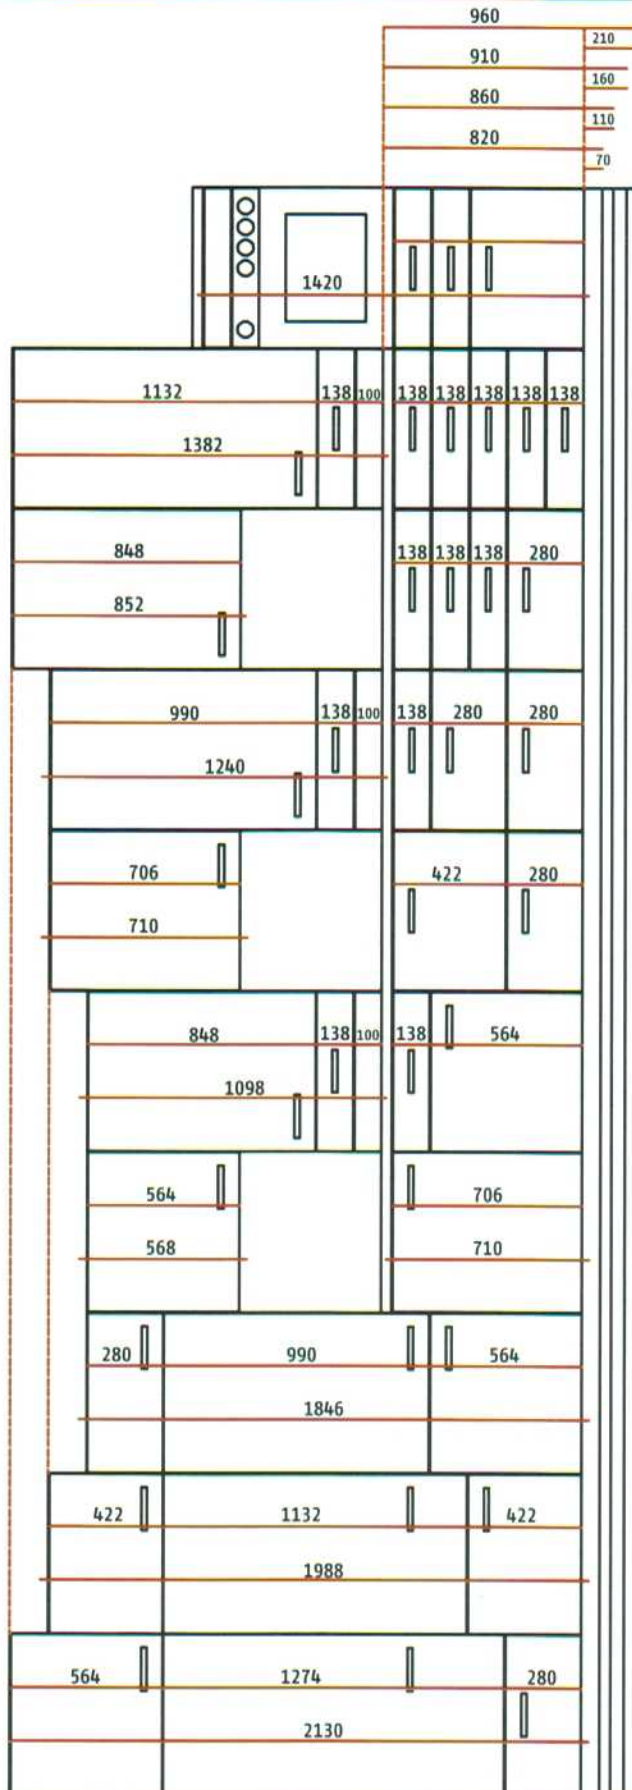

Maßübersicht

bei 70/110/160/210 mm Sockel und 820/860/910/960 mm Arbeitshöhe

**Bei Aufsatzschränken die APL-Höhe beachten.
Die Zeichnungsmaße gelten für eine 38 mm APL.
Die APL-Höhe ist anzugeben**

Achtung!!!

Maßübersicht

XL: bei 70/110/160/210 mm Sockel und 910/950/1.000/1.050 mm Arbeitshöhe

Achtung!!!
 Bei Aufsatzschranken die APL-Höhe beachten.
 Die Zeichnungsmaße gelten für eine 38 mm APL.
 Die APL-Höhe ist anzugeben

Maße Seitenansicht

alle Angaben in [mm]