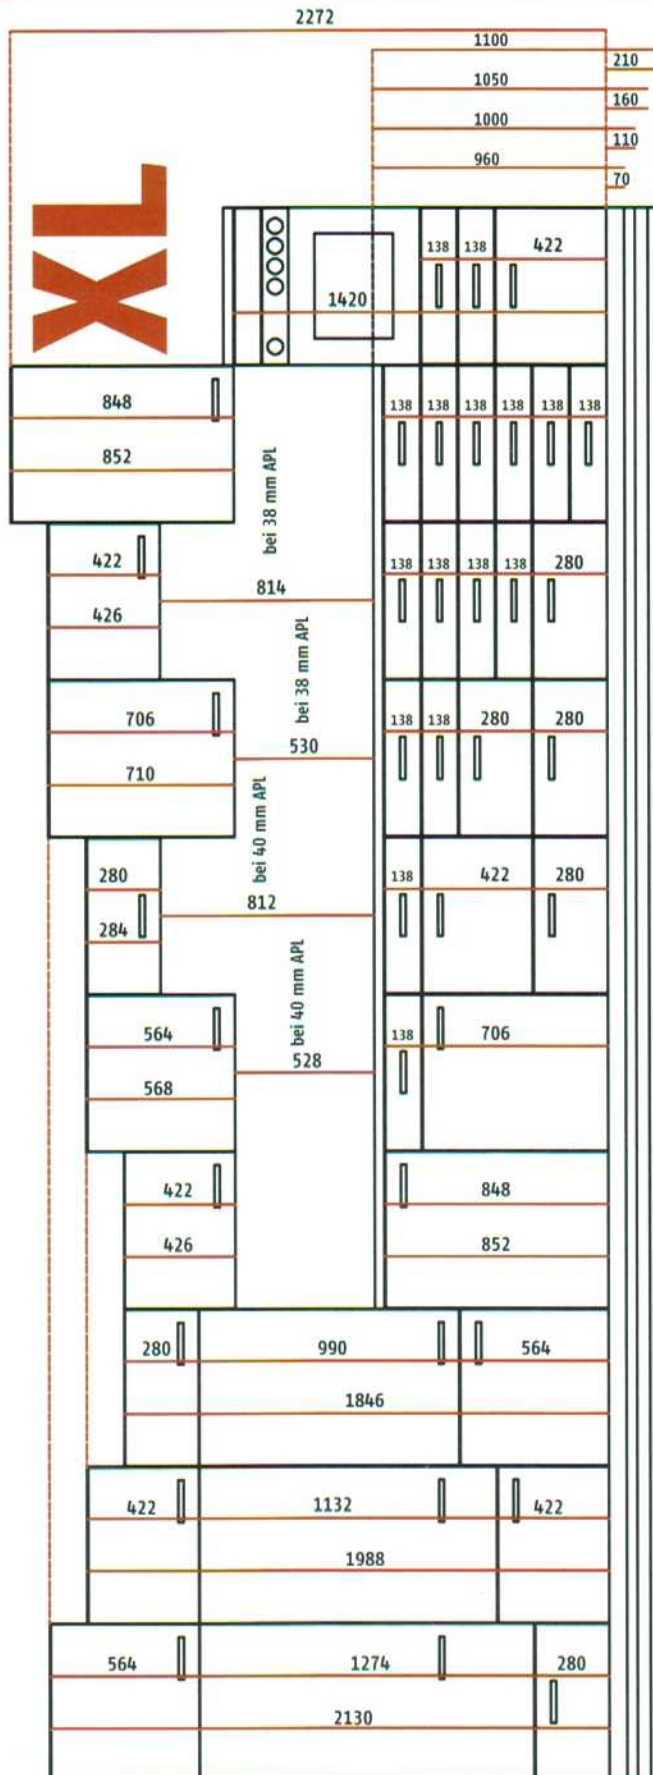

Maßübersicht

bei 70/110/160/210 mm Sockel und 820/860/910/960 mm Arbeitshöhe

**Bei Aufsatzschränken die APL-Höhe beachten.
Die Zeichnungsmaße gelten für eine 38 mm APL.
Die APL-Höhe ist anzugeben**

Achtung!!!

Maßübersicht

XL: bei 70/110/160/210 mm Sockel und 910/950/1.000/1.050 mm Arbeitshöhe

Achtung!!!
 Bei Aufsatzschranken die APL-Höhe beachten.
 Die Zeichnungsmaße gelten für eine 38 mm APL.
 Die APL-Höhe ist anzugeben

Maße Seitenansicht

alle Angaben in [mm]