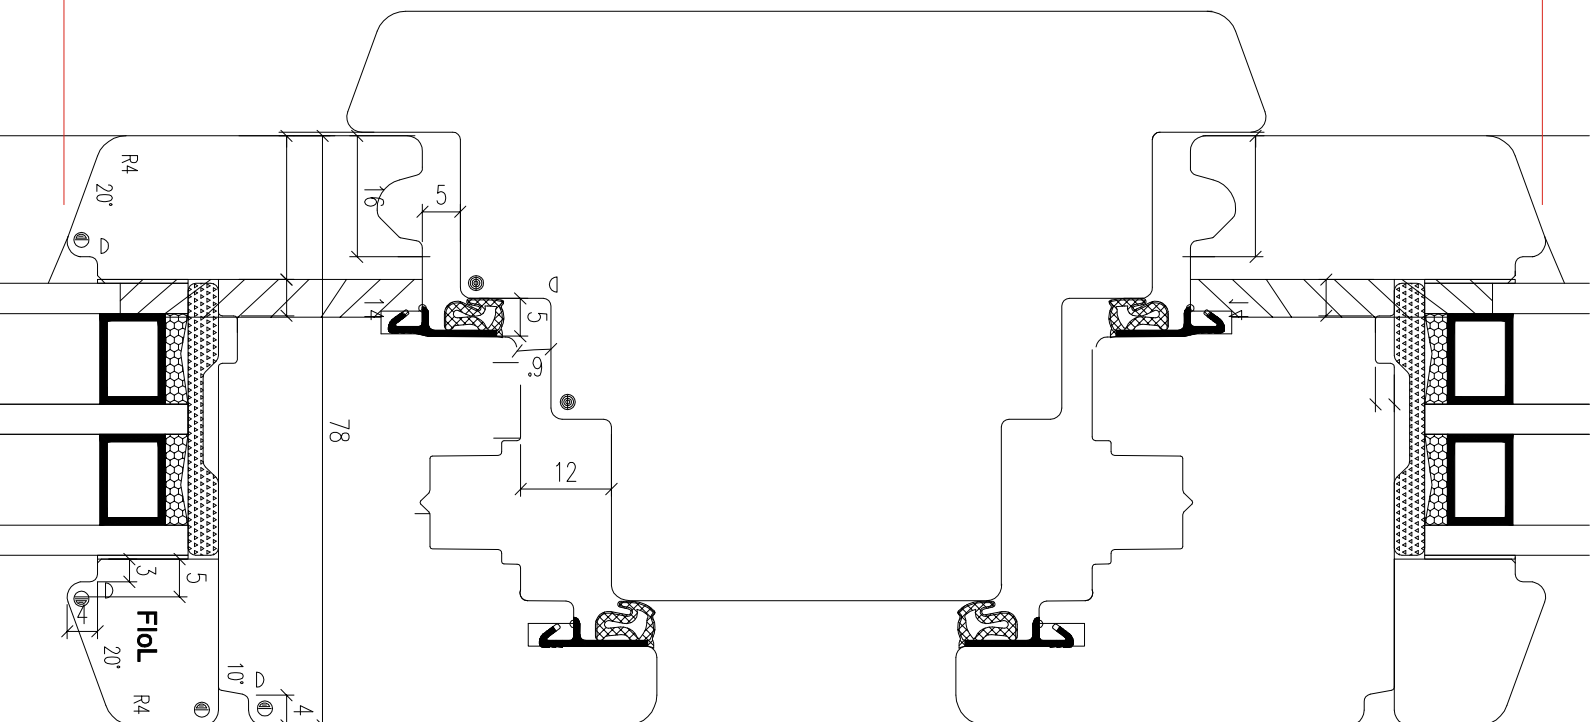

IV 78 Holzfenster

Vertikalschnitt

IV 78 Holzfenster

Mittelstulp

IV 78 Holzfenster mit Kämpfer und Holzwetterschenkel

IV 78 Holzfenster mit 98mm Pfosten

172 mm

IV 78 Holzfenster mit 118mm Pfosten (wenn am Pfosten ein Drehkipp-Fensterflügel angeschlagen wird)

192 mm

IV 78 Holzfenster

mit 98mm Pfosten in Kombination mit einer Festverglasung