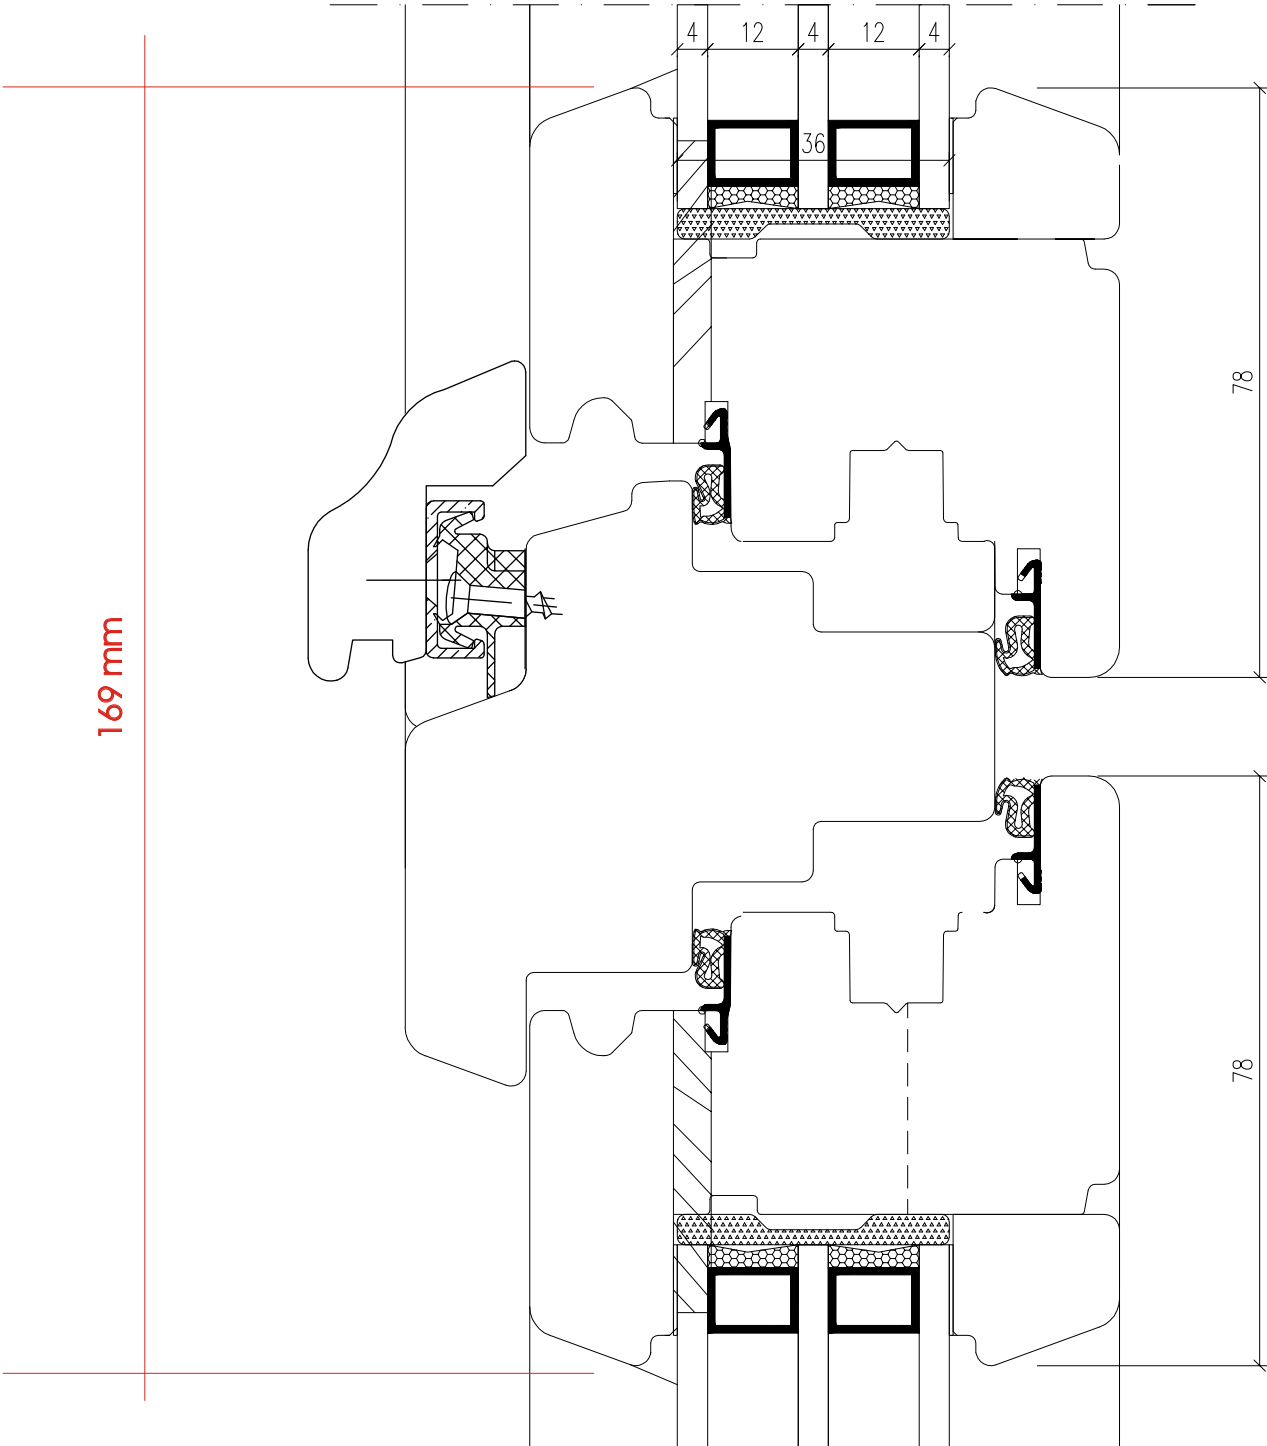

IV 78 Holzfenster

Vertikalschnitt

IV 78 Holzfenster

Mittelstulp

IV 78 Holzfenster mit Kämpfer und Holzwetterschenkel

IV 78 Holzfenster mit 98mm Pfosten

172 mm

IV 78 Holzfenster mit 118mm Pfosten (wenn am Pfosten ein Drehkipp-Fensterflügel angeschlagen wird)

192 mm

IV 78 Holzfenster

mit 98mm Pfosten in Kombination mit einer Festverglasung