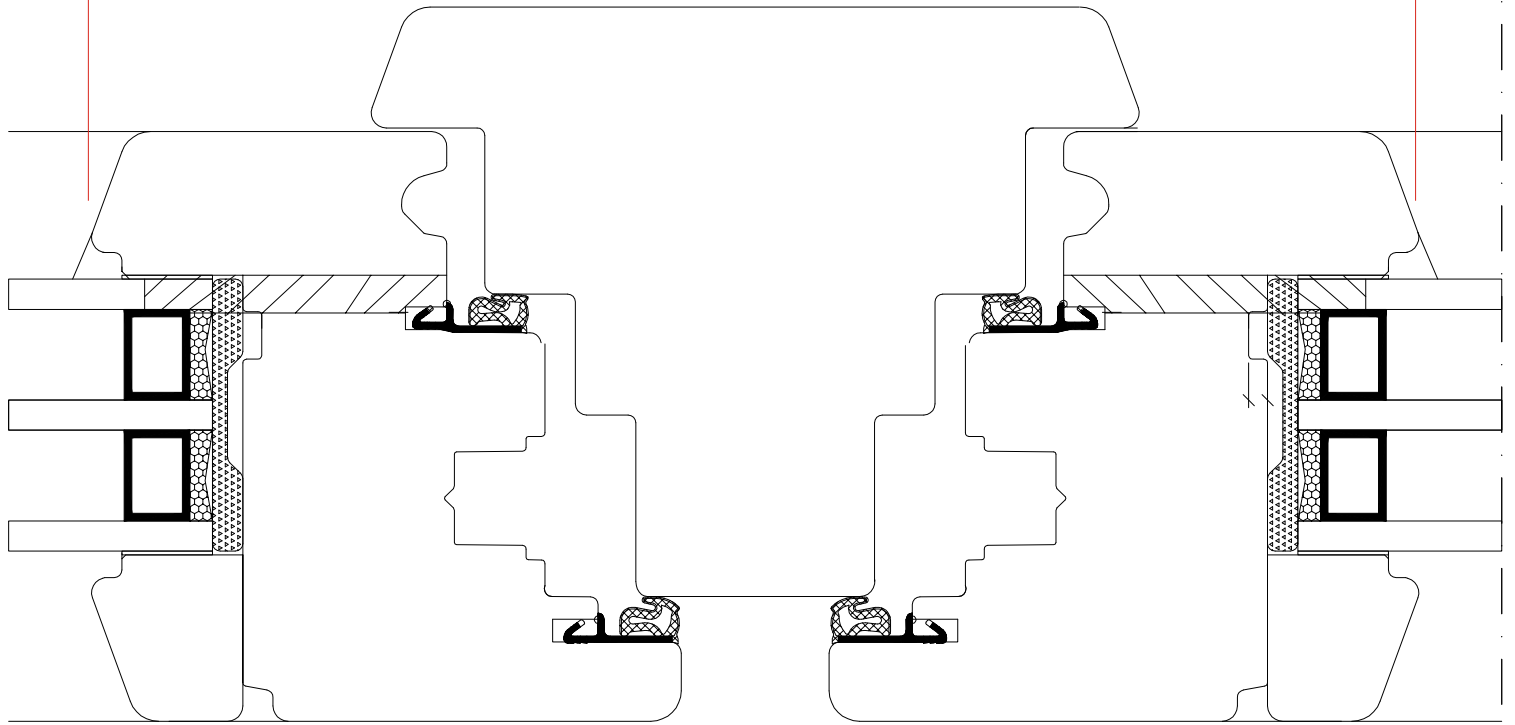

IV 78 Holzfenster

Vertikalschnitt

IV 78 Holzfenster

Mittelstulp

IV 78 Holzfenster mit Kämpfer und Holzwetterschenkel

IV 78 Holzfenster mit 98mm Pfosten

172 mm

IV 78 Holzfenster mit 118mm Pfosten (wenn am Pfosten ein Drehkipp-Fensterflügel angeschlagen wird)

192 mm

IV 78 Holzfenster

mit 98mm Pfosten in Kombination mit einer Festverglasung