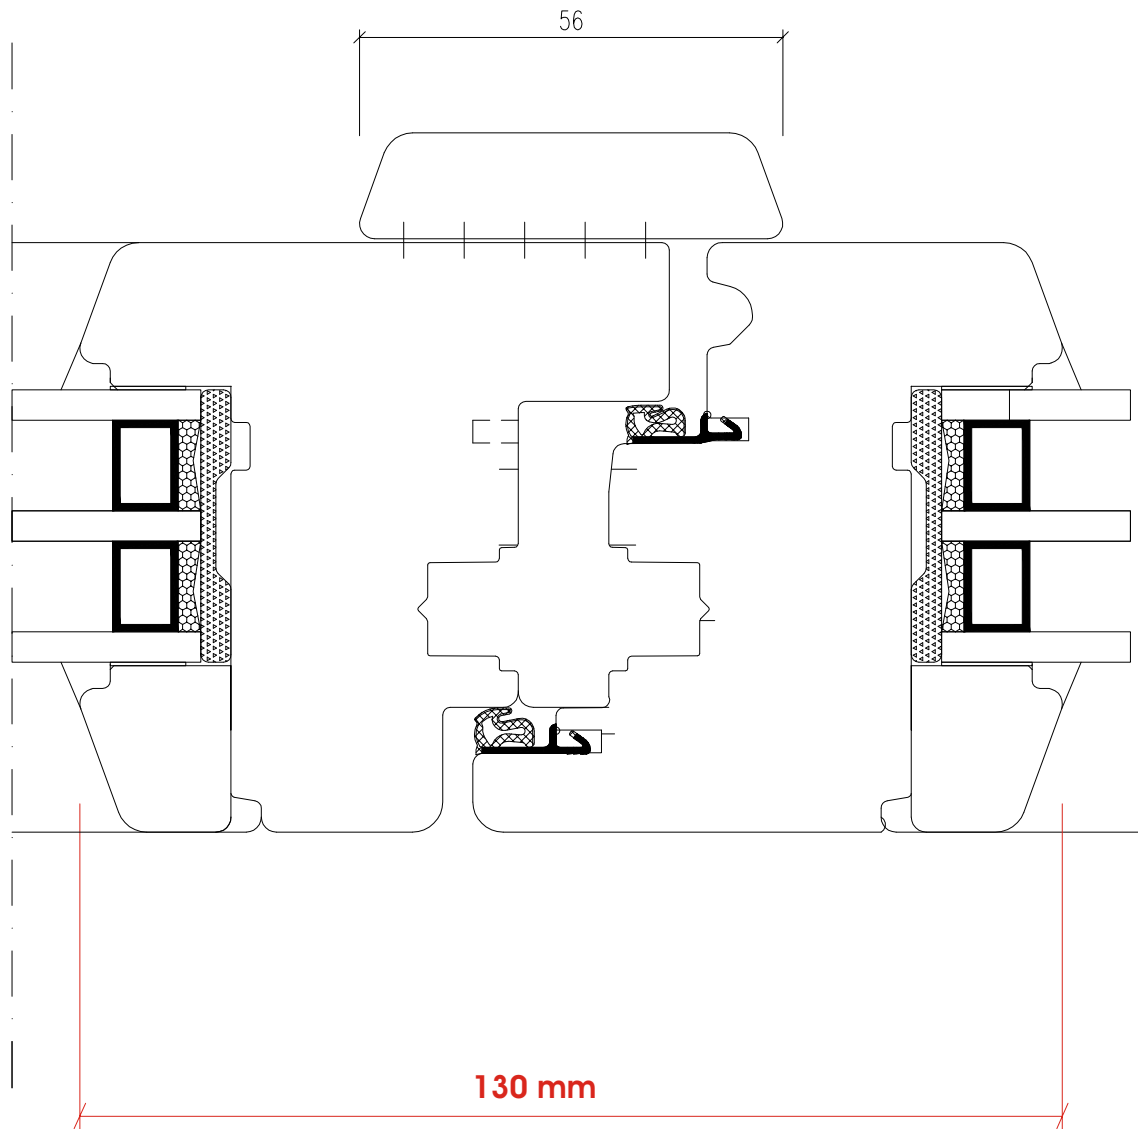

IV 78 Holzfenster

Vertikalschnitt

IV 78 Holzfenster

Mittelstulp

IV 78 Holzfenster mit Kämpfer und Holzwetterschenkel

IV 78 Holzfenster mit 98mm Pfosten

172 mm

IV 78 Holzfenster mit 118mm Pfosten (wenn am Pfosten ein Drehkipp-Fensterflügel angeschlagen wird)

192 mm

IV 78 Holzfenster

mit 98mm Pfosten in Kombination mit einer Festverglasung