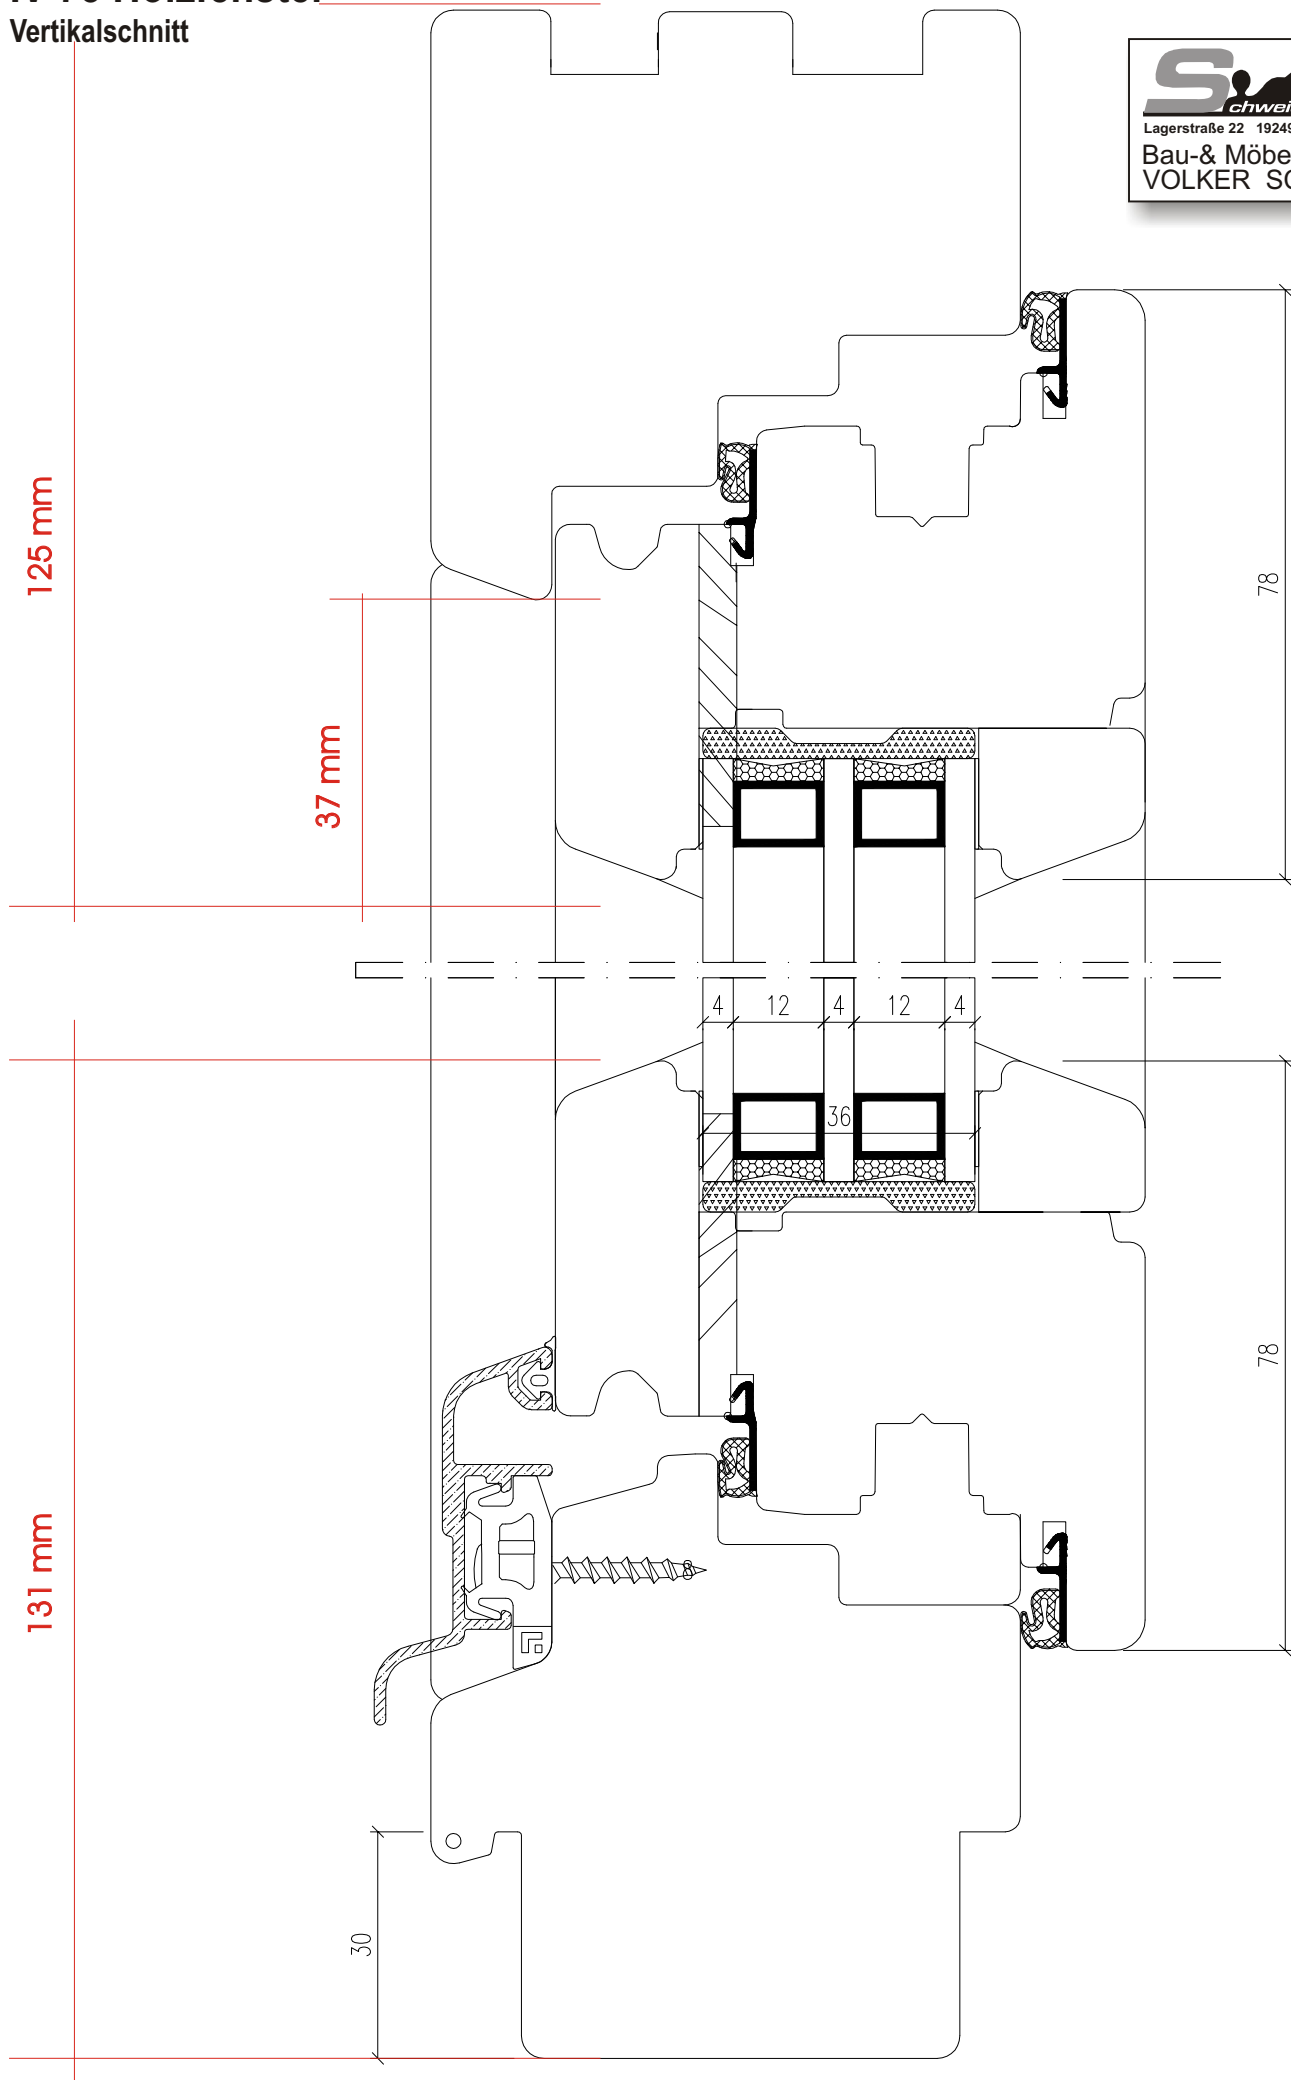

IV 78 Holzfenster

Vertikalschnitt

IV 78 Holzfenster

Mittelstulp

IV 78 Holzfenster mit Kämpfer und Holzwetterschenkel

IV 78 Holzfenster mit 98mm Pfosten

172 mm

IV 78 Holzfenster mit 118mm Pfosten (wenn am Pfosten ein Drehkipp-Fensterflügel angeschlagen wird)

192 mm

IV 78 Holzfenster

mit 98mm Pfosten in Kombination mit einer Festverglasung